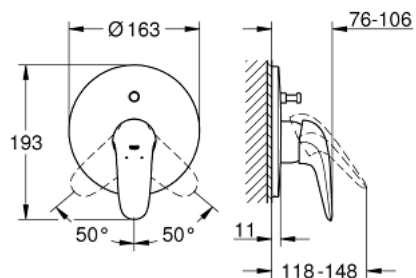

29 099 003 欧瑞士达 暗置浴缸龙头面板

产品描述

- Colour: 镀铬
- 完整安装用
- 33 961 000, 33 963 000, 33 965 000
- 不含暗藏阀体
- 实心金属把手
- 高仪持久镀铬饰面
- 高仪快可适 暗置固定件
- 自动分水: 浴缸/淋浴
- 装饰盖和轴密封

29 099 003 欧瑞士达 暗置浴缸龙头面板

备件, 十一月 2015 - now

1: Solid metal lever (Spare part-nr. 46954000)