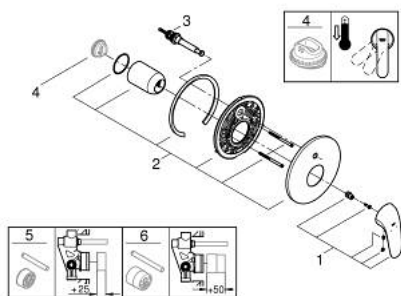

29 099 003 欧瑞士达 暗置浴缸龙头面板

产品描述

- Colour: 镀铬
- 完整安装用
- 33 961 000, 33 963 000, 33 965 000
- 不含暗藏阀体
- 实心金属把手
- 高仪持久镀铬饰面
- 高仪快可适 暗置固定件
- 自动分水: 浴缸/淋浴
- 装饰盖和轴密封

29 099 003 欧瑞士达 暗置浴缸龙头面板

备件, 十一月 2015 - now

1: Solid metal lever (Spare part-nr. 46954000)