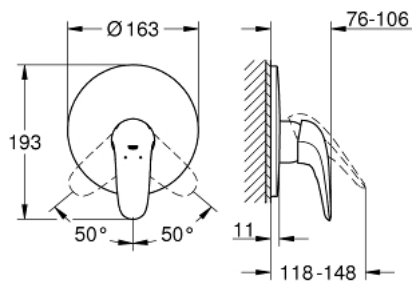

29 098 LS3 欧瑞士达 暗置淋浴龙头面板

产品描述

- Colour: 月晕白/镀铬
- trim set for use with rough-in box 33 963 001, 33 964 001, 33 965 001
- 不含暗藏阀体
- 实心金属把手
- 高仪持久镀铬饰面
- 高仪快可适 暗置固定件
- 装饰盖和轴密封
- 金属嵌墙式装饰盖

29 098 LS3 欧瑞士达 暗置淋浴龙头面板