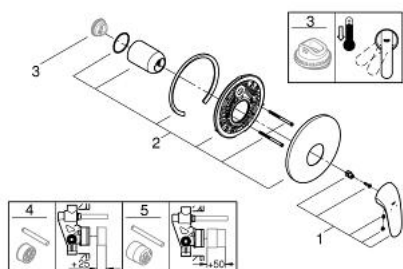

29 098 LS3 欧瑞士达 暗置淋浴龙头面板

产品描述

- Colour: 月晕白/镀铬
- trim set for use with rough-in box 33 963 001, 33 964 001, 33 965 001
- 不含暗藏阀体
- 实心金属把手
- 高仪持久镀铬饰面
- 高仪快可适 暗置固定件
- 装饰盖和轴密封
- 金属嵌墙式装饰盖

29 098 LS3 欧瑞士达 暗置淋浴龙头面板

备件, 十一月 2015 - now

1: Solid metal lever (Spare part-nr. 46954LS0)

2: 法兰盘 (Spare part-nr. 46904LS0)

3: 温度限制器 (Spare part-nr. 46308000)*

4: 延长配套 (Spare part-nr. 46191000)*

5: 延长配套 (Spare part-nr. 46343000)*

* Optional accessories