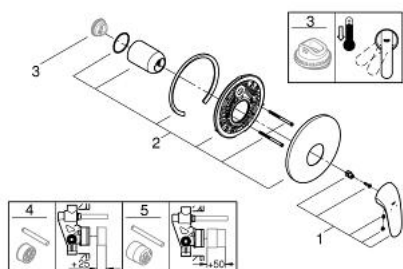

### 产品描述

- Colour: 镀铬
- trim set for use with rough-in box 33 963 001, 33 964 001, 33 965 001
- 不含暗藏阀体
- 实心金属把手
- 高仪持久镀铬饰面
- 高仪快可适 暗置固定件
- 装饰盖和轴密封
- 金属嵌墙式装饰盖

## 29 098 003 欧瑞士达 暗置淋浴龙头面板

备件, 十一月 2015 - now

1: Solid metal lever (Spare part-nr. 46954000)

2: 法兰盘 (Spare part-nr. 46904000)

3: 温度限制器 (Spare part-nr. 46308000)\*

4: 延长配套 (Spare part-nr. 46191000)\*

5: 延长配套 (Spare part-nr. 46343000)\*