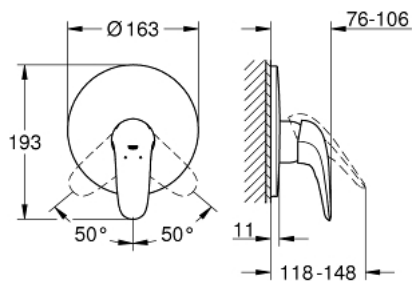

### 产品描述

- Colour: 镀铬
- trim set for use with rough-in box 33 963 001, 33 964 001, 33 965 001
- 不含暗藏阀体
- 实心金属把手
- 高仪持久镀铬饰面
- 高仪快可适 暗置固定件
- 装饰盖和轴密封
- 金属嵌墙式装饰盖