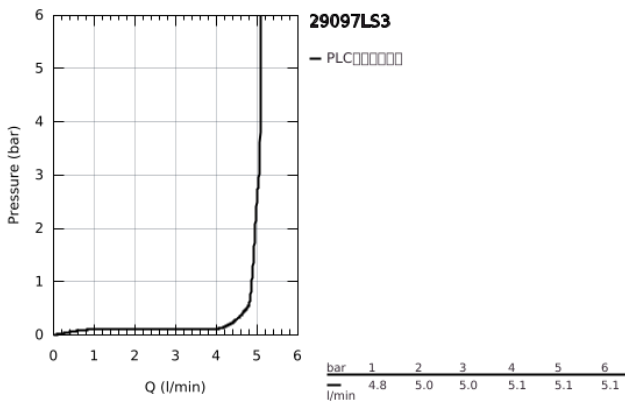

## 29 097 LS3 欧瑞士达 双孔面盆龙头 M号

### 产品描述

- Colour: 月晕白/镀铬
- 墙面安装
- 不含暗藏阀体
- 完整安装用
- 搭配预埋阀体: 23 571 000 (延长件 46943000) / 32 635 000 (延长件 46627000)
- 金属装饰盖
- 实心金属把手
- 高仪持久镀铬饰面
- 高仪AquaGuide可调起泡器
- 中心距 110 毫米
- 投影 203毫米