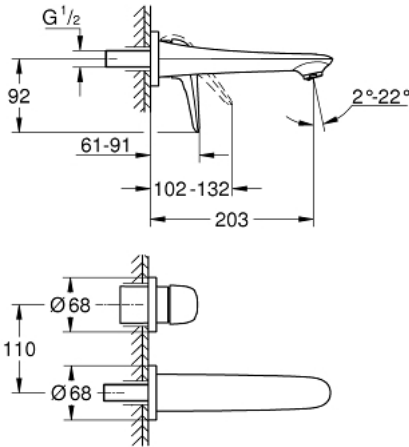

## 29 097 LS3 欧瑞士达 双孔面盆龙头 M号

### 产品描述

- Colour: 月晕白/镀铬
- 墙面安装
- 不含暗藏阀体
- 完整安装用
- 搭配预埋阀体: 23 571 000 (延长件 46943000) / 32 635 000 (延长件 46627000)
- 金属装饰盖
- 实心金属把手
- 高仪持久镀铬饰面
- 高仪AquaGuide可调起泡器
- 中心距 110 毫米
- 投影 203毫米

## 29 097 LS3 欧瑞士达 双孔面盆龙头 M号

备件, 十一月 2015 - now

1: Solid metal lever (Spare part-nr. 46955LS0)

2: 流量限制器 (Spare part-nr. 46837000)

3: 延长件 (Spare part-nr. 46943000)\*

\* Optional accessories