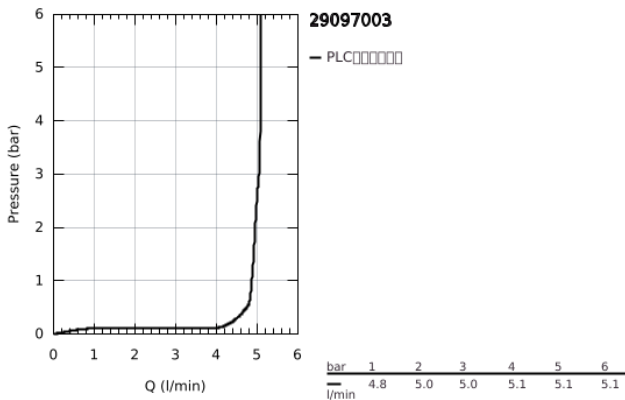

## 29 097 003 欧瑞士达 双孔面盆龙头 M号

### 产品描述

- Colour: 镀铬
- 墙面安装
- 不含暗藏阀体
- 完整安装用
- 搭配预埋阀体: 23 571 000 (延长件 46943000) / 32 635 000 (延长件 46627000)
- 金属装饰盖
- &#160;实心金属把手
- 高仪持久镀铬饰面
- 高仪乐可节技术减少耗水量
- maximum flow rate (at 3 bar): 5 l/min
- 高仪AquaGuide可调起泡器
- 中心距 110 毫米
- 投影 203毫米