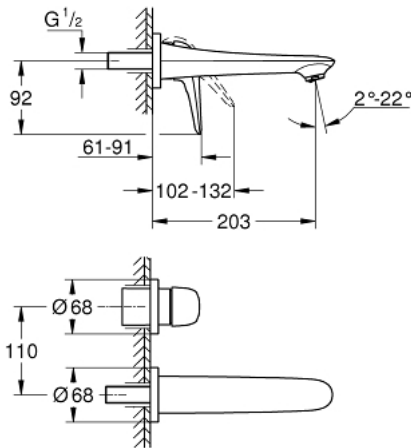

## 29 097 003 欧瑞士达 双孔面盆龙头 M号

### 产品描述

- Colour: 镀铬
- 墙面安装
- 不含暗藏阀体
- 完整安装用
- 搭配预埋阀体: 23 571 000 (延长件 46943000) / 32 635 000 (延长件 46627000)
- 金属装饰盖
- &#160;实心金属把手
- 高仪持久镀铬饰面
- 高仪乐可节技术减少耗水量
- maximum flow rate (at 3 bar): 5 l/min
- 高仪AquaGuide可调起泡器
- 中心距 110 毫米
- 投影 203毫米

## 29 097 003 欧瑞士达 双孔面盆龙头 M号

备件, 十一月 2015 - now

1: Solid metal lever (Spare part-nr. 46955000)

2: 流量限制器 (Spare part-nr. 46837000)

3: 延长件 (Spare part-nr. 46943000)\*

\* Optional accessories