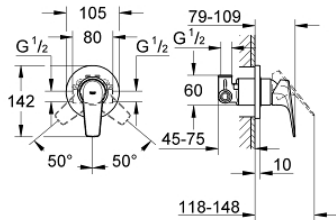

29 046 000 BAUFLOW 暗置淋浴龙头面板

产品描述

- Colour: 镀铬
- 暗置式安装
- 包含:
- 完整安装用
- rough-in set (32 962 001)
- 金属把手
- 高仪耐用46毫米陶瓷阀芯
- 高仪持久镀铬饰面
- 可调流量限制器
- 可调最小流量2.5升/分钟
- 装饰盖和轴密封
- 温度限制器 46308

29 046 000 BAUFLOW 暗置淋浴龙头面板

备件, 十二月 2009 – now

- 1: 把手 (Spare part-nr. 46702000)
- 2: 法兰盘 (Spare part-nr. 46773000)
- 3: 面板 (Spare part-nr. 09038000)
- 4: 阀芯 (Spare part-nr. 46048000)
- 5: 温度限制器 (Spare part-nr. 46308000)*
- 6: 延长配套 (Spare part-nr. 46191000)*
- 7: 延长配套 (Spare part-nr. 46343000)*