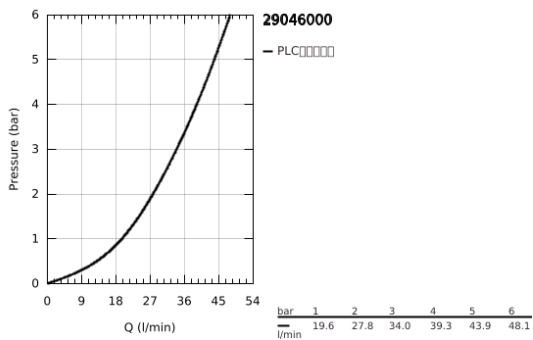

29 046 000 BAUFLOW 暗置淋浴龙头面板

产品描述

- Colour: 镀铬
- 暗置式安装
- 包含:
- 完整安装用
- rough-in set (32 962 001)
- 金属把手
- 高仪耐用46毫米陶瓷阀芯
- 高仪持久镀铬饰面
- 可调流量限制器
- 可调最小流量2.5升/分钟
- 装饰盖和轴密封
- 温度限制器 46308

29 046 000 BAUFLOW 暗置淋浴龙头面板