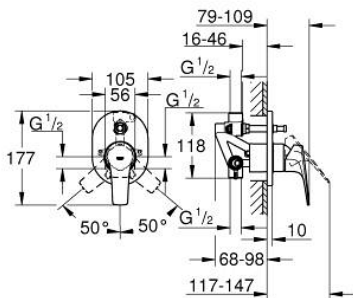

### 产品描述

- Colour: 镀铬
- 暗置式安装
- 包含:
- 完整安装用
- rough-in set (32 963 001)
- 金属把手
- 高仪耐用46毫米陶瓷阀芯
- 高仪持久镀铬饰面
- 可调流量限制器
- 可调最小流量2.5升/分钟
- 自动分水: 浴缸/淋浴
- 装饰盖和轴密封
- 温度限制器