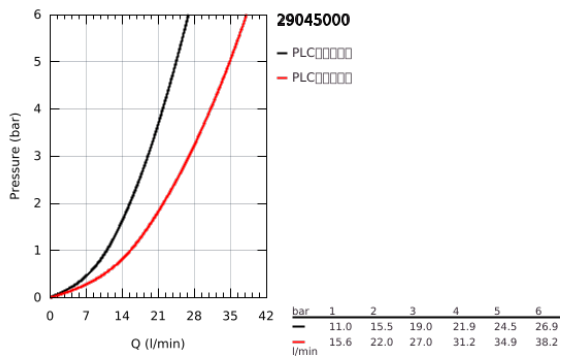

## 29 045 000 BAUFLOW 暗置浴缸龙头面板

### 产品描述

- Colour: 镀铬
- 暗置式安装
- 包含:
- 完整安装用
- rough-in set (32 963 001)
- 金属把手
- 高仪耐用46毫米陶瓷阀芯
- 高仪持久镀铬饰面
- 可调流量限制器
- 可调最小流量2.5升/分钟
- 自动分水: 浴缸/淋浴
- 装饰盖和轴密封
- 温度限制器