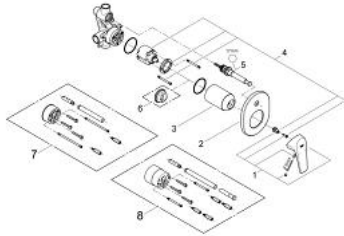

29 045 000 BAUFLOW 暗置浴缸龙头面板

备件, 十二月 2009 – now

- 1: 把手 (Spare part-nr. 46702000)
- 2: 法兰盘 (Spare part-nr. 46772000)
- 3: 面板 (Spare part-nr. 09038000)
- 4: 阀芯 (Spare part-nr. 46048000)
- 5: 分水器 (Spare part-nr. 46737000)
- 6: 温度限制器 (Spare part-nr. 46308000)*
- 7: 延长配套 (Spare part-nr. 46191000)*
- 8: 延长配套 (Spare part-nr. 46343000)*

* Optional accessories