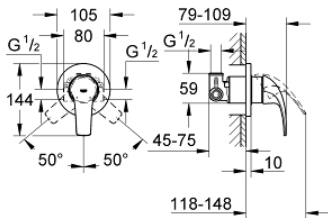

29 044 000 高仪 鲍科孚 暗置淋浴龙头面板

产品描述

- Colour: 镀铬
- 暗置式安装
- 包含:
- 完整安装用
- rough-in set (32 962 001)
- 金属把手
- 高仪耐用46毫米陶瓷阀芯
- 高仪持久镀铬饰面
- 可调流量限制器
- 可调最小流量2.5升/分钟
- 装饰盖和轴密封
- 温度限制器 46308

29 044 000 高仪 鲍科孚 暗置淋浴龙头面板

备件, 十二月 2009 – now

1: 把手 (Spare part-nr. 46700000)

2: 法兰盘 (Spare part-nr. 46773000)

3: 面板 (Spare part-nr. 09038000)

4: 阀芯 (Spare part-nr. 46048000)

5: 温度限制器 (Spare part-nr. 46308000)*

6: 延长配套 (Spare part-nr. 46191000)*