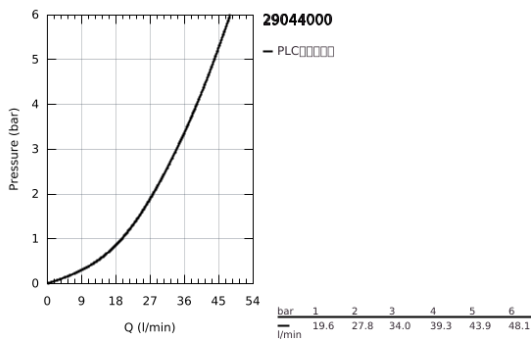

29 044 000 高仪 鲍科孚 暗置淋浴龙头面板

产品描述

- Colour: 镀铬
- 暗置式安装
- 包含:
- 完整安装用
- rough-in set (32 962 001)
- 金属把手
- 高仪耐用46毫米陶瓷阀芯
- 高仪持久镀铬饰面
- 可调流量限制器
- 可调最小流量2.5升/分钟
- 装饰盖和轴密封
- 温度限制器 46308

29 044 000 高仪 鲍科孚 暗置淋浴龙头面板