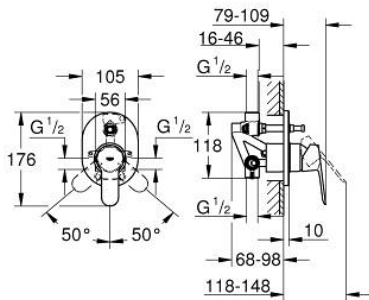

29 039 000 鲍艾德 暗置浴缸龙头面板

产品描述

- Colour: 镀铬
- 暗置式安装
- 包含:
- 完整安装用
- 暗置阀芯(32 963 000)
- 金属把手
- 高仪耐用46毫米陶瓷阀芯
- 高仪持久镀铬饰面
- 可调流量限制器
- 自动分水: 浴缸/淋浴
- 装饰盖和轴密封
- 温度限制器

29 039 000 鲍艾德 暗置浴缸龙头面板

备件, 十二月 2009 – now

- 1: 把手 (Spare part-nr. 46698000)
- 2: 法兰盘 (Spare part-nr. 46772000)
- 3: 面板 (Spare part-nr. 09038000)
- 4: 阀芯 (Spare part-nr. 46048000)
- 5: 分水器 (Spare part-nr. 46737000)
- 6: 温度限制器 (Spare part-nr. 46308000)*
- 7: 延长配套 (Spare part-nr. 46191000)*
- 8: 延长配套 (Spare part-nr. 46343000)*