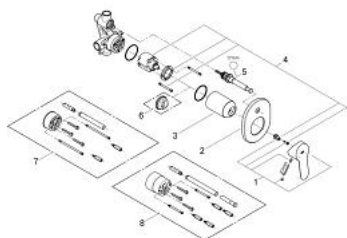

29 039 000 鲍艾德 暗置浴缸龙头面板

产品描述

- Colour: 镀铬
- 暗置式安装
- 包含:
- 完整安装用
- 暗置阀芯(32 963 000)
- 金属把手
- 高仪耐用46毫米陶瓷阀芯
- 高仪持久镀铬饰面
- 可调流量限制器
- 自动分水: 浴缸/淋浴
- 装饰盖和轴密封
- 温度限制器

29 039 000 鲍艾德 暗置浴缸龙头面板

备件, 十二月 2009 – now

- 1: 把手 (Spare part-nr. 46698000)
- 2: 法兰盘 (Spare part-nr. 46772000)
- 3: 面板 (Spare part-nr. 09038000)
- 4: 阀芯 (Spare part-nr. 46048000)
- 5: 分水器 (Spare part-nr. 46737000)
- 6: 温度限制器 (Spare part-nr. 46308000)*
- 7: 延长配套 (Spare part-nr. 46191000)*
- 8: 延长配套 (Spare part-nr. 46343000)*