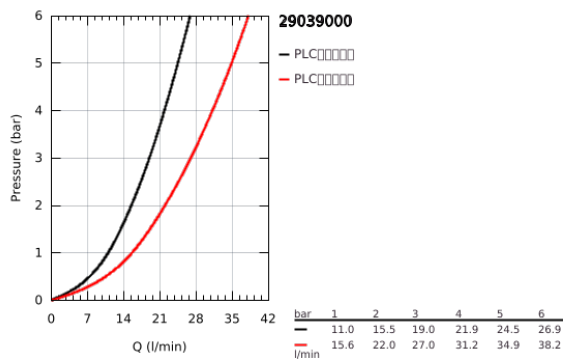

29 039 000 鲍艾德 暗置浴缸龙头面板

产品描述

- Colour: 镀铬
- 暗置式安装
- 包含:
- 完整安装用
- 暗置阀芯(32 963 000)
- 金属把手
- 高仪耐用46毫米陶瓷阀芯
- 高仪持久镀铬饰面
- 可调流量限制器
- 自动分水: 浴缸/淋浴
- 装饰盖和轴密封
- 温度限制器

29 039 000 鲍艾德 暗置浴缸龙头面板

备件, 十二月 2009 – now

- 1: 把手 (Spare part-nr. 46698000)
- 2: 法兰盘 (Spare part-nr. 46772000)
- 3: 面板 (Spare part-nr. 09038000)
- 4: 阀芯 (Spare part-nr. 46048000)
- 5: 分水器 (Spare part-nr. 46737000)
- 6: 温度限制器 (Spare part-nr. 46308000)*
- 7: 延长配套 (Spare part-nr. 46191000)*
- 8: 延长配套 (Spare part-nr. 46343000)*