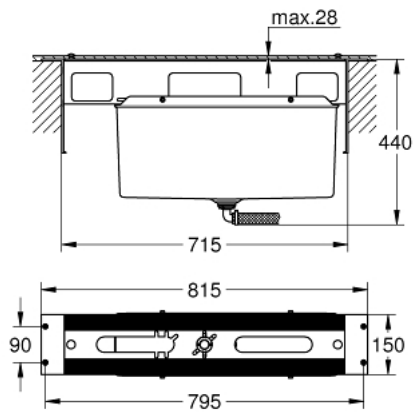

29 037 000 五孔浴缸龙头组合

产品描述

- 暗置式安装支架
- 包含：
- 基架
- 排水箱带综合溅水出水口
- caps to cover screw fixations always come in chrome color

29 037 000 五孔浴缸龙头组合

备件, 十月 2008 – now

1: 软管 (Spare part-nr. 07227000)

2: 支撑脚 (Spare part-nr. 45388000)*