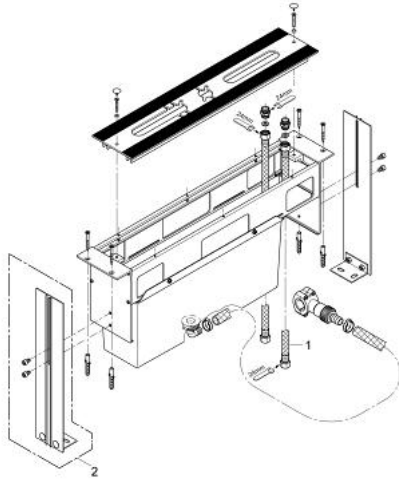

29 037 000 五孔浴缸龙头组合

产品描述

- 暗置式安装支架
- 包含：
- 基架
- 排水箱带综合溅水出水口
- caps to cover screw fixations always come in chrome color

29 037 000 五孔浴缸龙头组合

备件, 十月 2008 – now

1: 软管 (Spare part-nr. 07227000)

2: 支撑脚 (Spare part-nr. 45388000)*