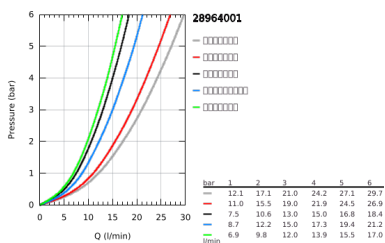

28 964 001 瑞舒 花洒杆组合，5种喷洒模式

产品描述

- Colour: 镀铬
- 包含:
 - 瑞舒五式手持花洒 (28 796)
 - 花洒杆, 600毫米(28 797 000)
 - 带嵌墙式托架
 - 花洒软管, 1750毫米1/2" x 1/2" (28 410)
- 高仪幻洒技术
- 高仪持久镀铬饰面
- 高仪快可适 Plus 可调支架距离用于转接到现有钻孔中
- 快速清洁技术, 防止水垢
- 内部水流导管, 使用寿命更长
- 不打结设计, 防止软管缠绕打结