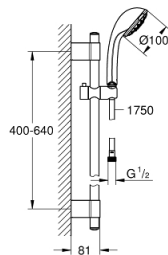

28 964 001 瑞舒 花洒杆组合，5种喷洒模式

产品描述

- Colour: 镀铬
- 包含:
 - 瑞舒五式手持花洒 (28 796)
 - 花洒杆, 600毫米(28 797 000)
 - 带嵌墙式托架
 - 花洒软管, 1750毫米1/2" x 1/2" (28 410)
- 高仪幻洒技术
- 高仪持久镀铬饰面
- 高仪快可适 Plus 可调支架距离用于转接到现有钻孔中
- 快速清洁技术, 防止水垢
- 内部水流导管, 使用寿命更长
- 不打结设计, 防止软管缠绕打结

28 964 001 瑞舒 花洒杆组合, 5种喷洒模式

备件, 十一月 2021 – now

- 1: Cover cap (Spare part-nr. 45922000)
- 2: 滑块 (Spare part-nr. 48177000)
- 3: 花洒杆托架 (Spare part-nr. 48333000)
- 4: 滤网 (Spare part-nr. 0700200M)
- 5: 平衡板 (Spare part-nr. 45914XE0)*