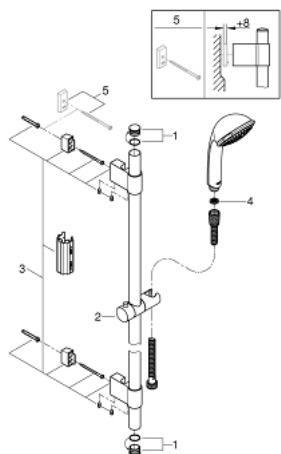

28 964 001 瑞舒 花洒杆组合，5种喷洒模式

产品描述

- Colour: 镀铬
- 包含:
 - 瑞舒五式手持花洒 (28 796)
 - 花洒杆, 600毫米(28 797 000)
 - 带嵌墙式托架
 - 花洒软管, 1750毫米1/2" x 1/2" (28 410)
- 高仪幻洒技术
- 高仪持久镀铬饰面
- 高仪快可适 Plus 可调支架距离用于转接到现有钻孔中
- 快速清洁技术, 防止水垢
- 内部水流导管, 使用寿命更长
- 不打结设计, 防止软管缠绕打结

28 964 001 瑞舒 花洒杆组合, 5种喷洒模式

备件, 十一月 2021 – now

- 1: Cover cap (Spare part-nr. 45922000)
- 2: 滑块 (Spare part-nr. 48177000)
- 3: 花洒杆托架 (Spare part-nr. 48333000)
- 4: 滤网 (Spare part-nr. 0700200M)
- 5: 平衡板 (Spare part-nr. 45914XE0)*