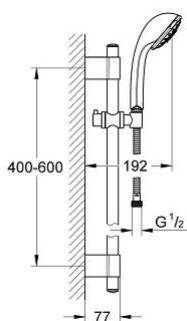

28 964 000 瑞舒 花洒杆组合，5种喷洒模式

产品描述

- Colour: 镀铬
- 包含：
 - 花洒杆，600毫米(28 797 000)
 - 高仪快可适 Plus 可调支架距离用于转接到现有钻孔中
 - 瑞舒五式手持花洒 (28 796)
 - 花洒软管，1750毫米1/2" x 1/2" (28 410)
 - 不打结设计，防止软管缠绕打结
 - 高仪持久镀铬饰面
 - 注意：旧款产品

28 964 000 瑞舒 花洒杆组合, 5种喷洒模式

备件, 十月 2009 – now

1: Cover cap (Spare part-nr. 45922000)

2: 花洒杆托架 (Spare part-nr. 6424500M)

3: 滑块 (Spare part-nr. 06765000)

4: 配件套组 (Spare part-nr. 48010000)

5: 滤网 (Spare part-nr. 0700200M)

6: 平衡板 (Spare part-nr. 45914XE0)*

* Optional accessories