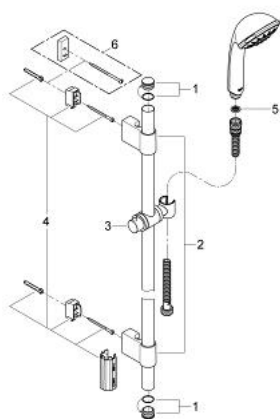

28 964 000 瑞舒 花洒杆组合，5种喷洒模式

产品描述

- Colour: 镀铬
- 包含：
 - 花洒杆，600毫米(28 797 000)
 - 高仪快可适 Plus 可调支架距离用于转接到现有钻孔中
 - 瑞舒五式手持花洒 (28 796)
 - 花洒软管，1750毫米1/2" x 1/2" (28 410)
 - 不打结设计，防止软管缠绕打结
 - 高仪持久镀铬饰面
 - 注意：旧款产品

28 964 000 瑞舒 花洒杆组合, 5种喷洒模式

备件, 十月 2009 – now

1: Cover cap (Spare part-nr. 45922000)

2: 花洒杆托架 (Spare part-nr. 6424500M)

3: 滑块 (Spare part-nr. 06765000)

4: 配件套组 (Spare part-nr. 48010000)

5: 滤网 (Spare part-nr. 0700200M)

6: 平衡板 (Spare part-nr. 45914XE0)*

* Optional accessories