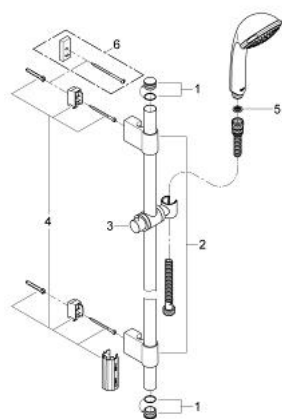

28 942 00E 瑞舒 100 TRIO 三式花洒组合

产品描述

- Colour: 镀铬
- 高仪乐可节技术减少耗水量
- 包含:
- 花洒杆, 600毫米(28 797 000)
- 高仪快可适 Plus 可调支架距离用于转接到现有钻孔中
- 瑞舒三式手持花洒 (28 793 000)
- 花洒软管, 1750毫米1/2" x 1/2" (28 410)
- 不打结设计, 防止软管缠绕打结
- 高仪持久镀铬饰面

28 942 00E 瑞舒 100 TRIO 三式花洒组合

备件, 十月 2009 – now

1: Cover cap (Spare part-nr. 45922000)

2: 花洒杆托架 (Spare part-nr. 6424500M)

3: 滑块 (Spare part-nr. 06765000)

4: 配件套组 (Spare part-nr. 48010000)

5: 滤网 (Spare part-nr. 0700200M)

6: 平衡板 (Spare part-nr. 45914XE0)*

* Optional accessories