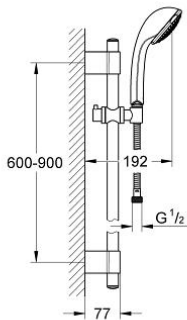

28 942 00E 瑞舒 100 TRIO 三式花洒组合

产品描述

- Colour: 镀铬
- 高仪乐可节技术减少耗水量
- 包含:
- 花洒杆, 600毫米(28 797 000)
- 高仪快可适 Plus 可调支架距离用于转接到现有钻孔中
- 瑞舒三式手持花洒 (28 793 000)
- 花洒软管, 1750毫米1/2" x 1/2" (28 410)
- 不打结设计, 防止软管缠绕打结
- 高仪持久镀铬饰面

28 942 00E 瑞舒 100 TRIO 三式花洒组合

备件, 十月 2009 – now

1: Cover cap (Spare part-nr. 45922000)

2: 花洒杆托架 (Spare part-nr. 6424500M)

3: 滑块 (Spare part-nr. 06765000)

4: 配件套组 (Spare part-nr. 48010000)

5: 滤网 (Spare part-nr. 0700200M)

6: 平衡板 (Spare part-nr. 45914XE0)*

* Optional accessories