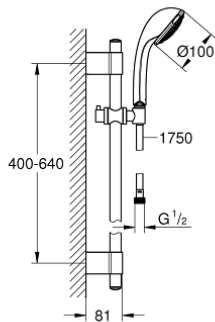

28 942 001 瑞舒 100 TRIO 三式花洒组合

产品描述

- Colour: 镀铬
- 包含:
 - 瑞舒三式手持花洒 (28 793 000)
 - 花洒杆, 600毫米(28 797 000)
 - 带嵌墙式托架
 - 花洒软管, 1750毫米1/2" x 1/2" (28 410)
 - 高仪幻洒技术
 - 高仪持久镀铬饰面
 - 高仪快速安装Plus系统
 - 高仪快可适 Plus 可调支架距离用于转接到现有钻孔中
 - 快速清洁技术, 防止水垢
 - 内部水流导管, 使用寿命更长
 - 不打结设计, 防止软管缠绕打结

28 942 001 瑞舒 100 TRIO 三式花洒组合

备件, 十一月 2016 – now

- 1: Cover cap (Spare part-nr. 45922000)
- 2: 滑块 (Spare part-nr. 06765000)
- 3: 花洒杆托架 (Spare part-nr. 48333000)
- 4: 滤网 (Spare part-nr. 0700200M)
- 5: 平衡板 (Spare part-nr. 45914XE0)*