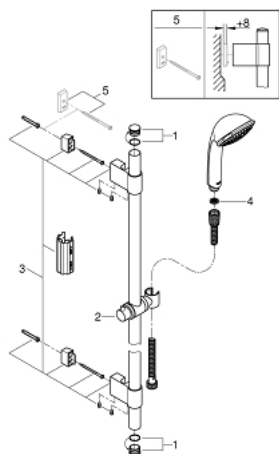

28 942 001 瑞舒 100 TRIO 三式花洒组合

产品描述

- Colour: 镀铬
- 包含:
 - 瑞舒三式手持花洒 (28 793 000)
 - 花洒杆, 600毫米(28 797 000)
 - 带嵌墙式托架
 - 花洒软管, 1750毫米1/2" x 1/2" (28 410)
 - 高仪幻洒技术
 - 高仪持久镀铬饰面
 - 高仪快速安装Plus系统
 - 高仪快可适 Plus 可调支架距离用于转接到现有钻孔中
 - 快速清洁技术, 防止水垢
 - 内部水流导管, 使用寿命更长
 - 不打结设计, 防止软管缠绕打结

28 942 001 瑞舒 100 TRIO 三式花洒组合

备件, 十一月 2016 – now

- 1: Cover cap (Spare part-nr. 45922000)
- 2: 滑块 (Spare part-nr. 06765000)
- 3: 花洒杆托架 (Spare part-nr. 48333000)
- 4: 滤网 (Spare part-nr. 0700200M)
- 5: 平衡板 (Spare part-nr. 45914XE0)*