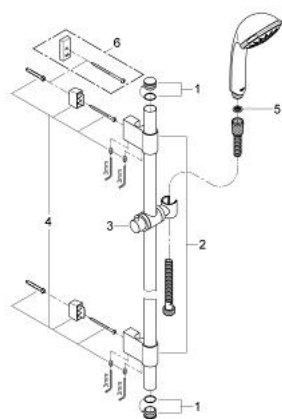

28 932 001 瑞舒 花洒组合，4种喷洒模式

产品描述

- Colour: 镀铬
- 包含:
 - 花洒杆，900毫米 (28 819 001)
 - 高仪快速安装Plus系统
 - 带嵌墙式托架
 - hand shower Relaxa 100 with Champagne spray (28 794 000)
 - 花洒软管，1750毫米1/2" x 1/2" (28 410)
- 不打结设计，防止软管缠绕打结
- 高仪幻洒技术
- 冷触
- 快速清洁技术，防止水垢
- 内部水流导管，使用寿命更长
- 高仪持久镀铬饰面
- 高仪快可适 Plus 可调支架距离用于转接到现有钻孔中

28 932 001 瑞舒 花洒组合, 4种喷洒模式

备件, 九月 2009 – now

1: Cover cap (Spare part-nr. 45922000)

2: 花洒杆托架 (Spare part-nr. 0666700M)

3: 滑块 (Spare part-nr. 06765000)

4: 配件套组 (Spare part-nr. 45403000)

5: 滤网 (Spare part-nr. 0700200M)

6: 平衡板 (Spare part-nr. 45914XE0)*

* Optional accessories