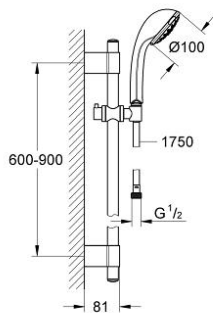

28 932 001 瑞舒 花洒组合，4种喷洒模式

产品描述

- Colour: 镀铬
- 包含:
 - 花洒杆，900毫米 (28 819 001)
 - 高仪快速安装Plus系统
 - 带嵌墙式托架
 - hand shower Relaxa 100 with Champagne spray (28 794 000)
 - 花洒软管，1750毫米1/2" x 1/2" (28 410)
- 不打结设计，防止软管缠绕打结
- 高仪幻洒技术
- 冷触
- 快速清洁技术，防止水垢
- 内部水流导管，使用寿命更长
- 高仪持久镀铬饰面
- 高仪快可适 Plus 可调支架距离用于转接到现有钻孔中

28 932 001 瑞舒 花洒组合, 4种喷洒模式

备件, 九月 2009 – now

1: Cover cap (Spare part-nr. 45922000)

2: 花洒杆托架 (Spare part-nr. 0666700M)

3: 滑块 (Spare part-nr. 06765000)

4: 配件套组 (Spare part-nr. 45403000)

5: 滤网 (Spare part-nr. 0700200M)

6: 平衡板 (Spare part-nr. 45914XE0)*

* Optional accessories