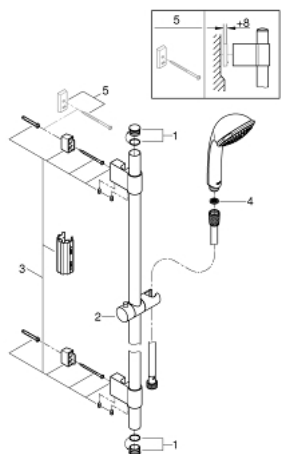

## 28 917 000 瑞舒 花洒杆组合，5种喷洒模式

### 产品描述

- Colour: 镀铬
- 包含:
  - 瑞舒五式手持花洒 (28 897)
  - 花洒杆，600毫米(28 797 000)
- 高仪幻洒技术
- 软管
- 高仪持久镀铬饰面
- 高仪快可适 Plus 可调支架距离用于转接到现有钻孔中
- 快速清洁技术，防止水垢
- 内部水流导管，使用寿命更长

## 28 917 000 瑞舒 花洒杆组合, 5种喷洒模式

备件, 十一月 2021 – now

- 1: Cover cap (Spare part-nr. 45922000)
- 2: 滑块 (Spare part-nr. 48177000)
- 3: 花洒杆托架 (Spare part-nr. 48333000)
- 4: 滤网 (Spare part-nr. 0700200M)
- 5: 平衡板 (Spare part-nr. 45914XE0)\*