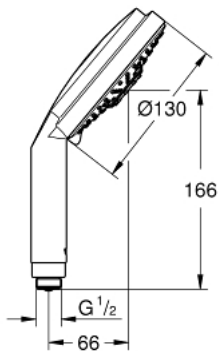

28 871 000 瑞雨都市型 130 三式手持花洒

产品描述

- Colour: 镀铬
- 雨淋式、喷射式、纯净式
- 高仪乐可节技术减少耗水量
- 高仪持久镀铬饰面
- 快速清洁技术，防止水垢
- 通用装配系统，适用于所有标准花洒软管
- 适用即时热水器

Pure Freude
an Wasser

28 871 000 瑞雨都市型 130 三式手持花洒

备件, 六月 2005 – now

1: 滤网 (Spare part-nr. 0700200M)