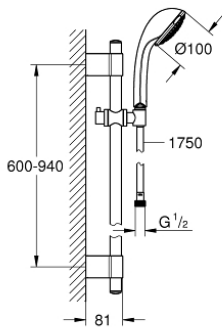

28 831 001 瑞舒 100 TRIO 三式花洒组合

产品描述

- Colour: 镀铬
- 包含:
- 瑞舒100 三式手持花洒(28 793 000)
- 花洒杆, 900毫米 (28 819 001)
- 带嵌墙式托架
- 花洒软管, 1750毫米1/2" x 1/2" (28 410)
- 高仪幻洒技术
- 高仪持久镀铬饰面
- 高仪快速安装Plus系统
- 高仪快可适 Plus 可调支架距离用于转接到现有钻孔中
- 快速清洁技术, 防止水垢
- 内部水流导管, 使用寿命更长
- 不打结设计, 防止软管缠绕打结

28 831 001 瑞舒 100 TRIO 三式花洒组合

备件, 十月 2016 – now

- 1: Cover cap (Spare part-nr. 45922000)
- 2: 滑块 (Spare part-nr. 06765000)
- 3: 花洒杆托架 (Spare part-nr. 48333000)
- 4: 滤网 (Spare part-nr. 0700200M)
- 5: 平衡板 (Spare part-nr. 45914XE0)*