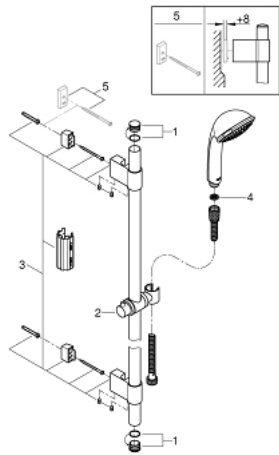

28 831 001 瑞舒 100 TRIO 三式花洒组合

产品描述

- Colour: 镀铬
- 包含:
- 瑞舒100 三式手持花洒(28 793 000)
- 花洒杆, 900毫米 (28 819 001)
- 带嵌墙式托架
- 花洒软管, 1750毫米1/2" x 1/2" (28 410)
- 高仪幻洒技术
- 高仪持久镀铬饰面
- 高仪快速安装Plus系统
- 高仪快可适 Plus 可调支架距离用于转接到现有钻孔中
- 快速清洁技术, 防止水垢
- 内部水流导管, 使用寿命更长
- 不打结设计, 防止软管缠绕打结

28 831 001 瑞舒 100 TRIO 三式花洒组合

备件, 十月 2016 – now

- 1: Cover cap (Spare part-nr. 45922000)
- 2: 滑块 (Spare part-nr. 06765000)
- 3: 花洒杆托架 (Spare part-nr. 48333000)
- 4: 滤网 (Spare part-nr. 0700200M)
- 5: 平衡板 (Spare part-nr. 45914XE0)*