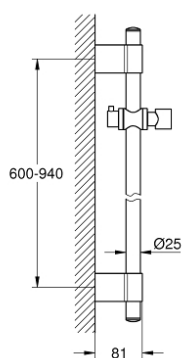

28 819 EN1 瑞雨 花洒杆 900 毫米

产品描述

- Colour: 拉丝镍
- 带嵌墙式托架
- 滑动元件及旋转托架
- 高仪快可适 Plus (花洒托架间距 可调, 因而可使用现有钻孔)
- 高仪持久表面

28 819 EN1 瑞雨 花洒杆 900 毫米

备件, 九月 2009 – now

- 1: Cover cap (Spare part-nr. 45922EN0)
- 2: 花洒杆托架 (Spare part-nr. 06667ENM)
- 3: 滑块 (Spare part-nr. 06765EN0)
- 4: 配件套组 (Spare part-nr. 45403000)
- 5: 平衡板 (Spare part-nr. 45914XE0)*