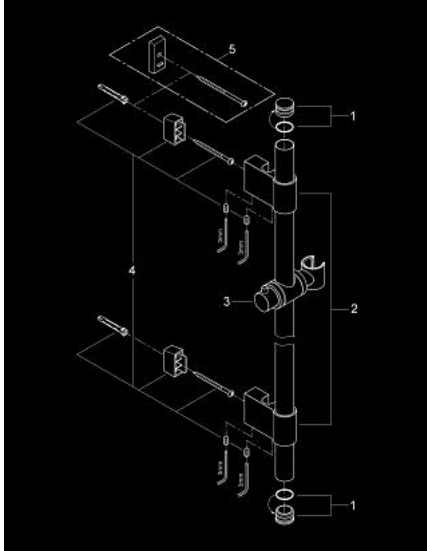

28 819 EN1 瑞雨 花洒杆 900 毫米

产品描述

- Colour: 拉丝镍
- 带嵌墙式托架
- 滑动元件及旋转托架
- 高仪快可适 Plus (花洒托架间距 可调, 因而可使用现有钻孔)
- 高仪持久表面

28 819 EN1 瑞雨 花洒杆 900 毫米

备件, 九月 2009 – now

- 1: Cover cap (Spare part-nr. 45922EN0)
- 2: 花洒杆托架 (Spare part-nr. 06667ENM)
- 3: 滑块 (Spare part-nr. 06765EN0)
- 4: 配件套组 (Spare part-nr. 45403000)
- 5: 平衡板 (Spare part-nr. 45914XE0)*