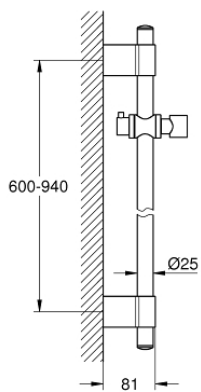

## 28 819 001 瑞雨 花洒杆 900 毫米

### 产品描述

- Colour: 镀铬
- 带嵌墙式托架
- 滑动元件及旋转托架
- 高仪快可适 Plus (花洒托架间距 可调, 因而可使用现有钻孔)
- 高仪持久镀铬饰面

## 28 819 001 瑞雨 花洒杆 900 毫米

备件, 十月 2016 – now

1: Cover cap (Spare part-nr. 45922000)

2: 滑块 (Spare part-nr. 06765000)

3: 花洒杆托架 (Spare part-nr. 48333000)

4: 平衡板 (Spare part-nr. 45914XE0)\*

\* Optional accessories