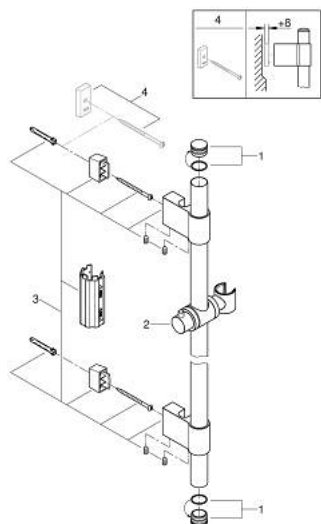

## 28 819 001 瑞雨 花洒杆 900 毫米

### 产品描述

- Colour: 镀铬
- 带嵌墙式托架
- 滑动元件及旋转托架
- 高仪快可适 Plus (花洒托架间距 可调, 因而可使用现有钻孔)
- 高仪持久镀铬饰面

## 28 819 001 瑞雨 花洒杆 900 毫米

备件, 十月 2016 – now

1: Cover cap (Spare part-nr. 45922000)

2: 滑块 (Spare part-nr. 06765000)

3: 花洒杆托架 (Spare part-nr. 48333000)

4: 平衡板 (Spare part-nr. 45914XE0)\*

\* Optional accessories