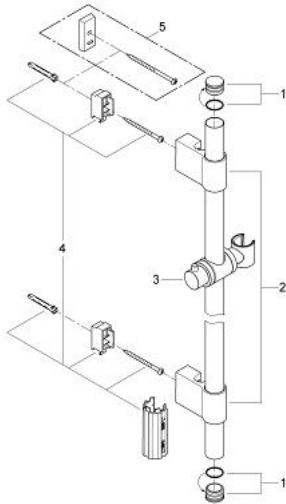

28 797 BE0 瑞雨 通用花洒杆 600毫米

产品描述

- Colour: 抛光镍
- 带嵌墙式托架
- 滑动元件及旋转托架
- 嵌墙式花洒托架距离可调节安装到现有钻孔
- 适用于瑞舒手持花洒
- 三式 (28 793)
- 香槟式 (28 794)
- 按摩式 (28 795)
- 五式(28 796)
- 适用于瑞雨手持花洒
- 130 毫米古典型(28 764)
- 160 毫米古典型(28 765)
- 130 毫米都市型(28 755)
- 160 毫米都市型(28 756)
- 高仪持久镀铬饰面

28 797 BE0 瑞雨 通用花洒杆 600毫米

备件, 十月 2009 – now

- 1: Cover cap (Spare part-nr. 45922BE0)
- 2: 花洒杆托架 (Spare part-nr. 64245BEM)
- 3: 滑块 (Spare part-nr. 06765BE0)
- 4: 配件套组 (Spare part-nr. 48010000)
- 5: 平衡板 (Spare part-nr. 45914XE0)*