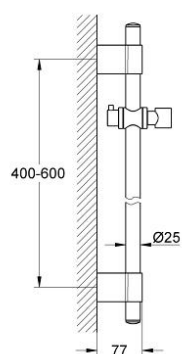

28 797 BE0 瑞雨 通用花洒杆 600毫米

产品描述

- Colour: 抛光镍
- 带嵌墙式托架
- 滑动元件及旋转托架
- 嵌墙式花洒托架距离可调节安装到现有钻孔
- 适用于瑞舒手持花洒
- 三式 (28 793)
- 香槟式 (28 794)
- 按摩式 (28 795)
- 五式(28 796)
- 适用于瑞雨手持花洒
- 130 毫米古典型(28 764)
- 160 毫米古典型(28 765)
- 130 毫米都市型(28 755)
- 160 毫米都市型(28 756)
- 高仪持久镀铬饰面

28 797 BE0 瑞雨 通用花洒杆 600毫米

备件, 十月 2009 – now

- 1: Cover cap (Spare part-nr. 45922BE0)
- 2: 花洒杆托架 (Spare part-nr. 64245BEM)
- 3: 滑块 (Spare part-nr. 06765BE0)
- 4: 配件套组 (Spare part-nr. 48010000)
- 5: 平衡板 (Spare part-nr. 45914XE0)*