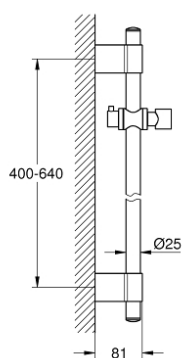

28 797 001 瑞雨 通用花洒杆 600毫米

产品描述

- Colour: 镀铬
- 带嵌墙式托架
- 滑动元件及旋转托架
- 高仪快可适 Plus (花洒托架间距 可调, 因而可使用现有钻孔)
- 高仪持久镀铬饰面

28 797 001 瑞雨 通用花洒杆 600毫米

备件, 十月 2016 – now

1: Cover cap (Spare part-nr. 45922000)

2: 滑块 (Spare part-nr. 06765000)

3: 花洒杆托架 (Spare part-nr. 48333000)

4: 平衡板 (Spare part-nr. 45914XE0)*

* Optional accessories