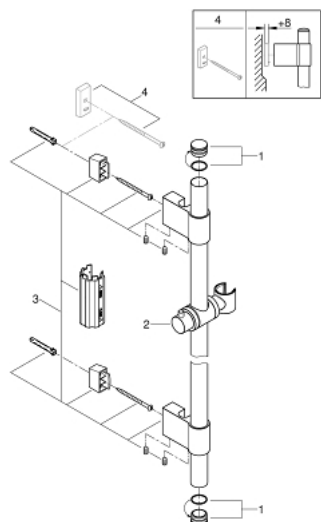

28 797 001 瑞雨 通用花洒杆 600毫米

产品描述

- Colour: 镀铬
- 带嵌墙式托架
- 滑动元件及旋转托架
- 高仪快可适 Plus (花洒托架间距 可调, 因而可使用现有钻孔)
- 高仪持久镀铬饰面

28 797 001 瑞雨 通用花洒杆 600毫米

备件, 十月 2016 – now

1: Cover cap (Spare part-nr. 45922000)

2: 滑块 (Spare part-nr. 06765000)

3: 花洒杆托架 (Spare part-nr. 48333000)

4: 平衡板 (Spare part-nr. 45914XE0)*

* Optional accessories