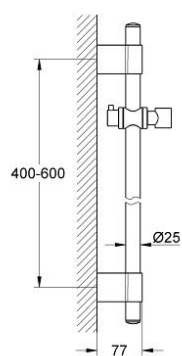

28 797 000 瑞雨 通用花洒杆 600毫米

产品描述

- Colour: 镀铬
- 带嵌墙式托架
- 滑动元件及旋转托架
- 嵌墙式花洒托架距离可调节安装到现有钻孔
- 适用于瑞舒手持花洒
- 三式 (28 793)
- 香槟式 (28 794)
- 按摩式 (28 795)
- 五式(28 796)
- 适用于瑞雨手持花洒
- 130 毫米古典型(28 764)
- 160 毫米古典型(28 765)
- 130 毫米都市型(28 755)
- 160 毫米都市型(28 756)
- 高仪持久镀铬饰面

28 797 000 瑞雨 通用花洒杆 600毫米

备件, 十月 2009 – now

1: Cover cap (Spare part-nr. 45922000)

2: 花洒杆托架 (Spare part-nr. 6424500M)

3: 滑块 (Spare part-nr. 06765000)

4: 配件套组 (Spare part-nr. 48010000)

5: 平衡板 (Spare part-nr. 45914XE0)*