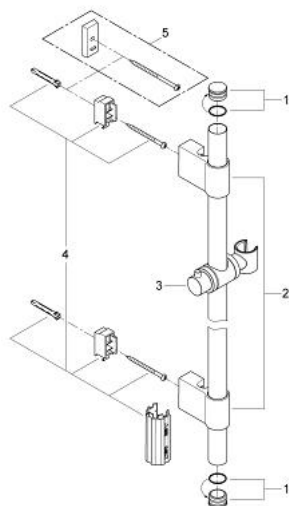

28 797 000 瑞雨 通用花洒杆 600毫米

产品描述

- Colour: 镀铬
- 带嵌墙式托架
- 滑动元件及旋转托架
- 嵌墙式花洒托架距离可调节安装到现有钻孔
- 适用于瑞舒手持花洒
- 三式 (28 793)
- 香槟式 (28 794)
- 按摩式 (28 795)
- 五式(28 796)
- 适用于瑞雨手持花洒
- 130 毫米古典型(28 764)
- 160 毫米古典型(28 765)
- 130 毫米都市型(28 755)
- 160 毫米都市型(28 756)
- 高仪持久镀铬饰面

28 797 000 瑞雨 通用花洒杆 600毫米

备件, 十月 2009 – now

1: Cover cap (Spare part-nr. 45922000)

2: 花洒杆托架 (Spare part-nr. 6424500M)

3: 滑块 (Spare part-nr. 06765000)

4: 配件套组 (Spare part-nr. 48010000)

5: 平衡板 (Spare part-nr. 45914XE0)*