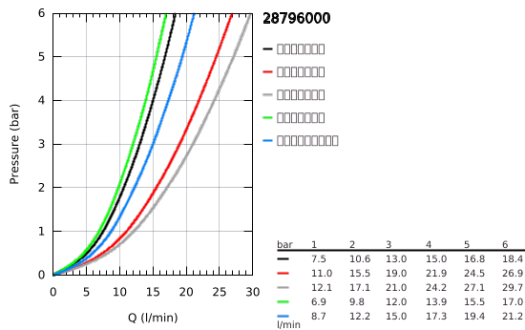

28 796 000 瑞舒 手持花洒，5种喷洒模式

产品描述

- Colour: 镀铬
- 伞射式/雨淋式/按摩式/香槟泡沫式出水
- 高仪幻洒技术
- 高仪持久镀铬饰面
- 快速清洁技术，防止水垢
- 内部水流导管，使用寿命更长
- 通用装配系统，适用于所有标准花洒软管
- 适用即时热水器
- 最低流量为7.5升/分钟
- 推荐最低水压 1.0 Bar

Pure Freude
an Wasser

28 796 000 瑞舒 手持花洒, 5种喷洒模式