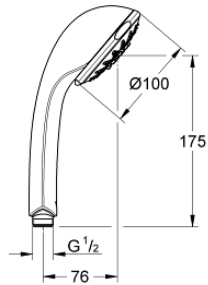

28 796 000 瑞舒 手持花洒，5种喷洒模式

产品描述

- Colour: 镀铬
- 伞射式/雨淋式/按摩式/香槟泡沫式出水
- 高仪幻洒技术
- 高仪持久镀铬饰面
- 快速清洁技术，防止水垢
- 内部水流导管，使用寿命更长
- 通用装配系统，适用于所有标准花洒软管
- 适用即时热水器
- 最低流量为7.5升/分钟
- 推荐最低水压 1.0 Bar

Pure Freude
an Wasser

28 796 000 瑞舒 手持花洒, 5种喷洒模式

备件, 六月 2005 – now

1: 滤网 (Spare part-nr. 0700200M)