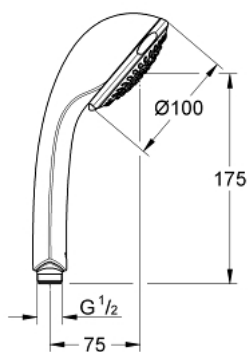

28 793 000 瑞舒 100 TRIO 三式手持花洒

产品描述

- Colour: 镀铬
- 伞射式/雨淋式出水
- 高仪幻洒技术
- 高仪持久镀铬饰面
- 快速清洁技术，防止水垢
- 内部水流导管，使用寿命更长
- 通用装配系统，适用于所有标准花洒软管
- 适用即时热水器
- 最低流量 5 升/分钟
- 推荐最低水压 1.0 Bar

Pure Freude
an Wasser

28 793 000 瑞舒 100 TRIO 三式手持花洒

备件, 六月 2005 – now

1: 滤网 (Spare part-nr. 0700200M)