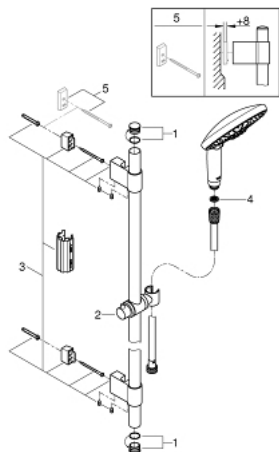

28 770 001 瑞雨经典型 160 花洒组合，4种喷洒模式

备件, 十一月 2016 – now

1: Cover cap (Spare part-nr. 45922000)

2: 滑块 (Spare part-nr. 06765000)

3: 花洒杆托架 (Spare part-nr. 48333000)

4: 滤网 (Spare part-nr. 0700200M)

5: 平衡板 (Spare part-nr. 45914XE0)*