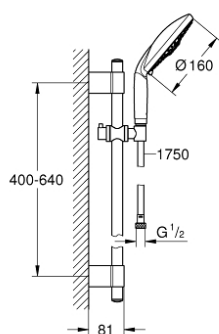

28 768 001 瑞雨经典型 160 花洒组合，4种喷洒模式

产品描述

- Colour: 镀铬
- 包含:
 - 古典型手持花洒 (28 765 000)
 - 600 毫米花洒杆 (28 797 001)
 - 带嵌墙式托架
 - 银色花洒软管1750毫米(28 388)
 - 高仪持久镀铬饰面
 - 高仪快可适 Plus 可调支架距离用于转接到现有钻孔中
 - 不打结设计，防止软管缠绕打结
 - 推荐最低水压 1.0 Bar

28 768 001 瑞雨经典型 160 花洒组合，4种喷洒模式

备件, 十一月 2016 – now

1: Cover cap (Spare part-nr. 45922000)

2: 滑块 (Spare part-nr. 06765000)

3: 花洒杆托架 (Spare part-nr. 48333000)

4: 滤网 (Spare part-nr. 0700200M)

5: 平衡板 (Spare part-nr. 45914XE0)*