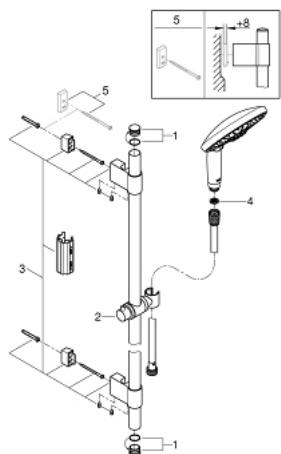

28 768 001 瑞雨经典型 160 花洒组合，4种喷洒模式

产品描述

- Colour: 镀铬
- 包含:
 - 古典型手持花洒 (28 765 000)
 - 600 毫米花洒杆 (28 797 001)
 - 带嵌墙式托架
 - 银色花洒软管1750毫米(28 388)
 - 高仪持久镀铬饰面
 - 高仪快可适 Plus 可调支架距离用于转接到现有钻孔中
 - 不打结设计，防止软管缠绕打结
 - 推荐最低水压 1.0 Bar

28 768 001 瑞雨经典型 160 花洒组合，4种喷洒模式

备件, 十一月 2016 – now

1: Cover cap (Spare part-nr. 45922000)

2: 滑块 (Spare part-nr. 06765000)

3: 花洒杆托架 (Spare part-nr. 48333000)

4: 滤网 (Spare part-nr. 0700200M)

5: 平衡板 (Spare part-nr. 45914XE0)*