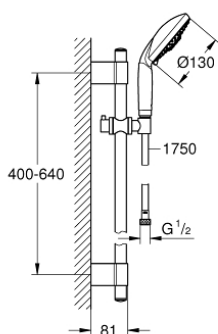

### 产品描述

- Colour: 镀铬
- 包含:
  - 古典型手持花洒 (28 764 000)
  - 600 毫米花洒杆 (28 797 001)
  - 带嵌墙式托架
  - 银色花洒软管1750毫米(28 388)
  - 高仪持久镀铬饰面
  - 不打结设计, 防止软管缠绕打结
  - 高仪快可适 Plus 可调支架距离用于转接到现有钻孔中
  - 推荐最低水压 1.0 Bar