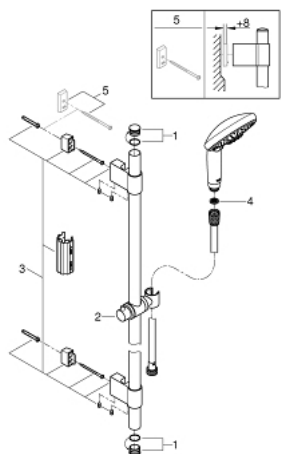

### 产品描述

- Colour: 镀铬
- 包含:
  - 古典型手持花洒 (28 764 000)
  - 600 毫米花洒杆 (28 797 001)
  - 带嵌墙式托架
  - 银色花洒软管1750毫米(28 388)
  - 高仪持久镀铬饰面
  - 不打结设计, 防止软管缠绕打结
  - 高仪快可适 Plus 可调支架距离用于转接到现有钻孔中
  - 推荐最低水压 1.0 Bar

## 28 767 001 瑞雨经典型 130 三式花洒组合

备件, 十月 2016 – now

- 1: Cover cap (Spare part-nr. 45922000)
- 2: 滑块 (Spare part-nr. 06765000)
- 3: 花洒杆托架 (Spare part-nr. 48333000)
- 4: 滤网 (Spare part-nr. 0700200M)
- 5: 平衡板 (Spare part-nr. 45914XE0)\*