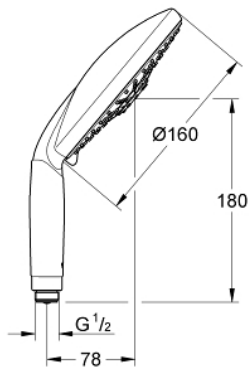

### 产品描述

- Colour: 镀铬
- 雨淋式、喷射式、纯净式、香槟式
- 高仪持久镀铬饰面
- 快速清洁技术，防止水垢
- 内部水流导管，使用寿命更长
- 通用装配系统，适用于所有标准花洒软管
- 适用即时热水器
- 最低流量为7.5升/分钟

Pure Freude  
an Wasser

## 28 765 000 瑞雨经典型 160 四式手持花洒

备件, 四月 2005 – now

1: 滤网 (Spare part-nr. 0700200M)