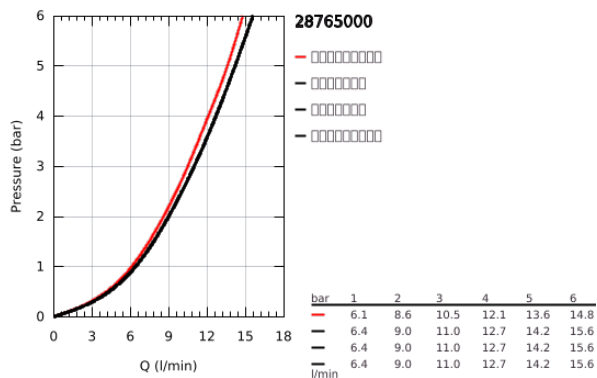

### 产品描述

- Colour: 镀铬
- 雨淋式、喷射式、纯净式、香槟式
- 高仪持久镀铬饰面
- 快速清洁技术，防止水垢
- 内部水流导管，使用寿命更长
- 通用装配系统，适用于所有标准花洒软管
- 适用即时热水器
- 最低流量为7.5升/分钟

Pure Freude  
an Wasser