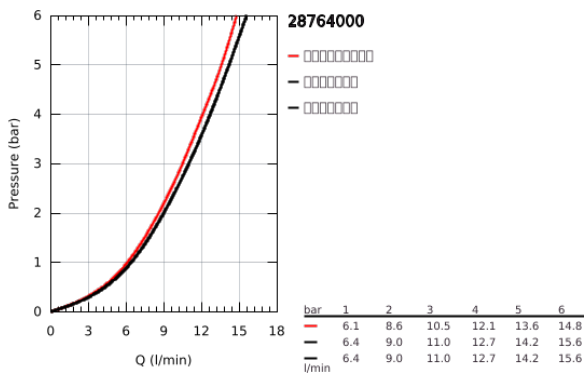

28 764 000 瑞雨经典型 130 三式手持花洒

产品描述

- Colour: 镀铬
- 雨淋式、喷射式、纯净式
- 高仪持久镀铬饰面
- 快速清洁技术，防止水垢
- 内部水流导管，使用寿命更长
- 通用装配系统，适用于所有标准花洒软管
- 适用即时热水器
- 最低流量 5 升/分钟
- 推荐最低水压 1.0 Bar

Pure Freude
an Wasser

28 764 000 瑞雨经典型 130 三式手持花洒