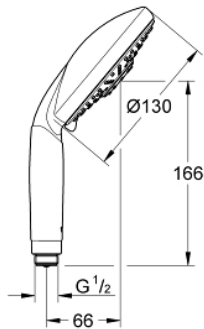

28 764 000 瑞雨经典型 130 三式手持花洒

产品描述

- Colour: 镀铬
- 雨淋式、喷射式、纯净式
- 高仪持久镀铬饰面
- 快速清洁技术，防止水垢
- 内部水流导管，使用寿命更长
- 通用装配系统，适用于所有标准花洒软管
- 适用即时热水器
- 最低流量 5 升/分钟
- 推荐最低水压 1.0 Bar

Pure Freude
an Wasser

28 764 000 瑞雨经典型 130 三式手持花洒

备件, 四月 2005 – now

1: 滤网 (Spare part-nr. 0700200M)