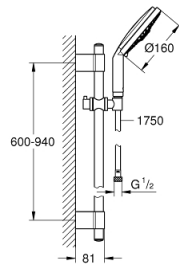

28 763 001 瑞雨都市型 160 花洒组合，4种喷洒模式

产品描述

- Colour: 镀铬
- 包含:
 - 都市型手持花洒 (28 756 000)
 - 花洒杆，900毫米 (28 819 001)
 - 带嵌墙式托架
 - 银色花洒软管1750毫米(28 388)
- 高仪持久镀铬饰面
- 高仪快可适 Plus 可调支架距离用于转接到现有钻孔中
- 内部水流导管，使用寿命更长
- 不打结设计，防止软管缠绕打结

28 763 001 瑞雨都市型 160 花洒组合, 4种喷洒模式

备件, 十月 2016 – now

- 1: Cover cap (Spare part-nr. 45922000)
- 2: 滑块 (Spare part-nr. 06765000)
- 3: 花洒杆托架 (Spare part-nr. 48333000)
- 4: 滤网 (Spare part-nr. 0700200M)
- 5: 平衡板 (Spare part-nr. 45914XE0)*