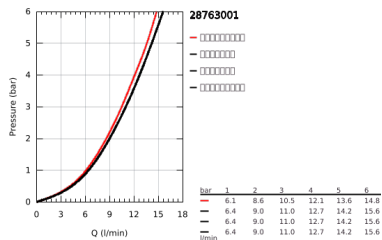

28 763 001 瑞雨都市型 160 花洒组合，4种喷洒模式

产品描述

- Colour: 镀铬
- 包含:
 - 都市型手持花洒 (28 756 000)
 - 花洒杆，900毫米 (28 819 001)
 - 带嵌墙式托架
 - 银色花洒软管1750毫米(28 388)
- 高仪持久镀铬饰面
- 高仪快可适 Plus 可调支架距离用于转接到现有钻孔中
- 内部水流导管，使用寿命更长
- 不打结设计，防止软管缠绕打结