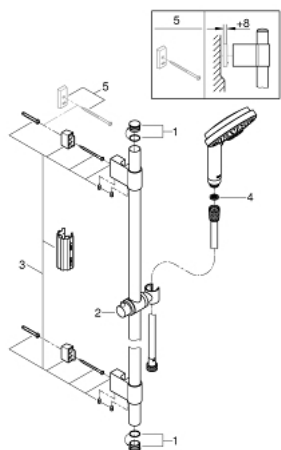

28 762 001 瑞雨都市型 130 三式花洒组合

产品描述

- Colour: 镀铬
- 包含:
 - 都市型手持花洒(28 755 000)
 - 花洒杆, 900毫米 (28 819 001)
 - 带嵌墙式托架
 - 银色花洒软管1750毫米(28 388)
- 高仪持久镀铬饰面
- 高仪快可适 Plus 可调支架距离用于转接到现有钻孔中
- 内部水流导管, 使用寿命更长
- 不打结设计, 防止软管缠绕打结

28 762 001 瑞雨都市型 130 三式花洒组合

备件, 十月 2016 – now

- 1: Cover cap (Spare part-nr. 45922000)
- 2: 滑块 (Spare part-nr. 06765000)
- 3: 花洒杆托架 (Spare part-nr. 48333000)
- 4: 滤网 (Spare part-nr. 0700200M)
- 5: 平衡板 (Spare part-nr. 45914XE0)*