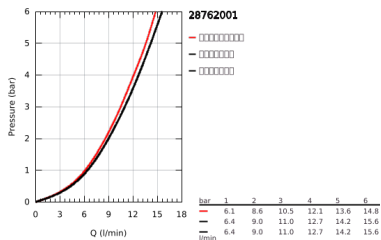

28 762 001 瑞雨都市型 130 三式花洒组合

产品描述

- Colour: 镀铬
- 包含:
 - 都市型手持花洒(28 755 000)
 - 花洒杆, 900毫米 (28 819 001)
 - 带嵌墙式托架
 - 银色花洒软管1750毫米(28 388)
- 高仪持久镀铬饰面
- 高仪快可适 Plus 可调支架距离用于转接到现有钻孔中
- 内部水流导管, 使用寿命更长
- 不打结设计, 防止软管缠绕打结