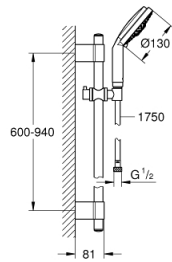

28 762 001 瑞雨都市型 130 三式花洒组合

产品描述

- Colour: 镀铬
- 包含:
 - 都市型手持花洒(28 755 000)
 - 花洒杆, 900毫米 (28 819 001)
 - 带嵌墙式托架
 - 银色花洒软管1750毫米(28 388)
- 高仪持久镀铬饰面
- 高仪快可适 Plus 可调支架距离用于转接到现有钻孔中
- 内部水流导管, 使用寿命更长
- 不打结设计, 防止软管缠绕打结

28 762 001 瑞雨都市型 130 三式花洒组合

备件, 十月 2016 – now

- 1: Cover cap (Spare part-nr. 45922000)
- 2: 滑块 (Spare part-nr. 06765000)
- 3: 花洒杆托架 (Spare part-nr. 48333000)
- 4: 滤网 (Spare part-nr. 0700200M)
- 5: 平衡板 (Spare part-nr. 45914XE0)*