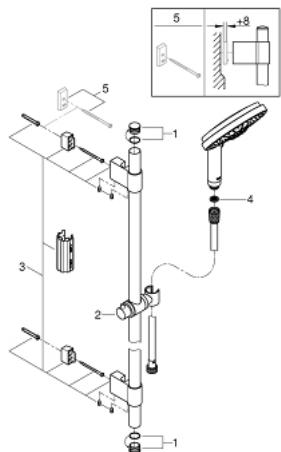

28 758 001 瑞雨都市型 160 花洒组合, 4种喷洒模式

产品描述

- Colour: 镀铬
- 包含:
 - 都市型手持花洒 (28 756 000)
 - 600 毫米花洒杆 (28 797 001)
 - 带嵌墙式托架
 - 银色花洒软管1750毫米(28 388)
 - 高仪持久镀铬饰面
 - 高仪快可适 Plus (花洒托架间距 可调, 因而可使用现有钻孔)
 - 不打结设计, 防止软管缠绕打结

28 758 001 瑞雨都市型 160 花洒组合, 4种喷洒模式

备件, 十月 2016 – now

- 1: Cover cap (Spare part-nr. 45922000)
 - 2: 滑块 (Spare part-nr. 06765000)
 - 3: 花洒杆托架 (Spare part-nr. 48333000)
 - 4: 滤网 (Spare part-nr. 0700200M)
 - 5: 平衡板 (Spare part-nr. 45914XE0)*
- * Optional accessories