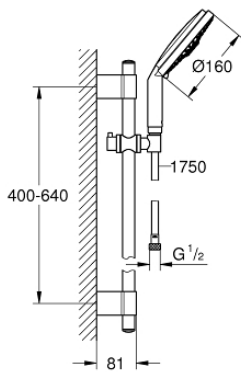

28 758 001 瑞雨都市型 160 花洒组合, 4种喷洒模式

产品描述

- Colour: 镀铬
- 包含:
 - 都市型手持花洒 (28 756 000)
 - 600 毫米花洒杆 (28 797 001)
 - 带嵌墙式托架
 - 银色花洒软管1750毫米(28 388)
 - 高仪持久镀铬饰面
 - 高仪快可适 Plus (花洒托架间距 可调, 因而可使用现有钻孔)
 - 不打结设计, 防止软管缠绕打结

28 758 001 瑞雨都市型 160 花洒组合, 4种喷洒模式

备件, 十月 2016 – now

- 1: Cover cap (Spare part-nr. 45922000)
 - 2: 滑块 (Spare part-nr. 06765000)
 - 3: 花洒杆托架 (Spare part-nr. 48333000)
 - 4: 滤网 (Spare part-nr. 0700200M)
 - 5: 平衡板 (Spare part-nr. 45914XE0)*
- * Optional accessories