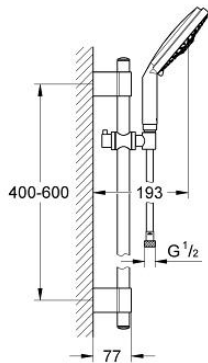

28 758 000 瑞雨都市型 160 花洒组合，4种喷洒模式

产品描述

- Colour: 镀铬
- 包含：
 - 花洒杆，600毫米(28 797 000)
 - 高仪快可适 Plus 可调支架距离用于转接到现有钻孔中
 - 都市型手持花洒 (28 756 000)
 - 银色花洒软管1750毫米(28 388)
 - 不打结设计，防止软管缠绕打结
 - 高仪持久镀铬饰面
 - 注意：旧款产品

28 758 000 瑞雨都市型 160 花洒组合, 4种喷洒模式

备件, 十月 2009 – now

1: Cover cap (Spare part-nr. 45922000)

2: 花洒杆托架 (Spare part-nr. 6424500M)

3: 滑块 (Spare part-nr. 06765000)

4: 配件套组 (Spare part-nr. 48010000)

5: 滤网 (Spare part-nr. 0700200M)

6: 平衡板 (Spare part-nr. 45914XE0)*