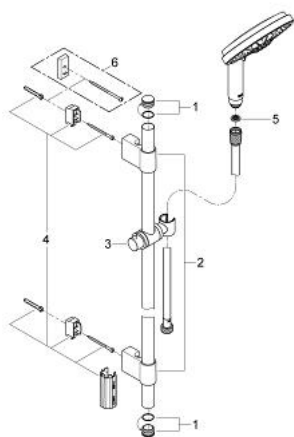

28 758 000 瑞雨都市型 160 花洒组合，4种喷洒模式

产品描述

- Colour: 镀铬
- 包含：
 - 花洒杆，600毫米(28 797 000)
 - 高仪快可适 Plus 可调支架距离用于转接到现有钻孔中
 - 都市型手持花洒 (28 756 000)
 - 银色花洒软管1750毫米(28 388)
 - 不打结设计，防止软管缠绕打结
 - 高仪持久镀铬饰面
 - 注意：旧款产品

28 758 000 瑞雨都市型 160 花洒组合, 4种喷洒模式

备件, 十月 2009 – now

1: Cover cap (Spare part-nr. 45922000)

2: 花洒杆托架 (Spare part-nr. 6424500M)

3: 滑块 (Spare part-nr. 06765000)

4: 配件套组 (Spare part-nr. 48010000)

5: 滤网 (Spare part-nr. 0700200M)

6: 平衡板 (Spare part-nr. 45914XE0)*