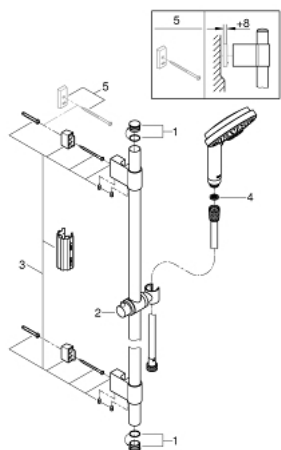

28 757 001 瑞雨都市型 130 三式花洒组合

备件, 十月 2016 – now

- 1: Cover cap (Spare part-nr. 45922000)
- 2: 滑块 (Spare part-nr. 06765000)
- 3: 花洒杆托架 (Spare part-nr. 48333000)
- 4: 滤网 (Spare part-nr. 0700200M)
- 5: 平衡板 (Spare part-nr. 45914XE0)*

* Optional accessories