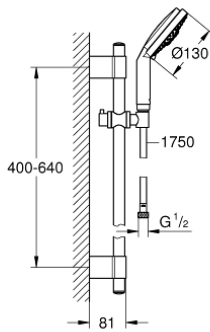

## 28 757 001 瑞雨都市型 130 三式花洒组合

### 产品描述

- Colour: 镀铬
- 包含:
  - 都市型手持花洒(28 755 000)
  - 600 毫米花洒杆 (28 797 001)
  - 带嵌墙式托架
  - 银色花洒软管1750毫米(28 388)
- 高仪持久镀铬饰面
- 高仪快可适 Plus 可调支架距离用于转接到现有钻孔中
- 不打结设计, 防止软管缠绕打结
- 推荐最低水压 1.0 Bar