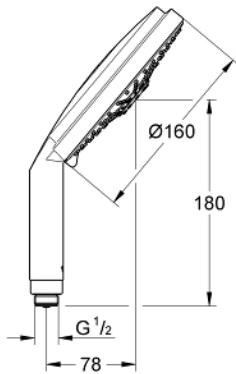

28 756 000 瑞雨都市型 160 四式手持花洒

产品描述

- Colour: 镀铬
- 雨淋式、喷射式、纯净式、香槟式
- 高仪持久镀铬饰面
- 快速清洁技术，防止水垢
- 内部水流导管，使用寿命更长
- 通用装配系统，适用于所有标准花洒软管
- 适用即时热水器
- 最低流量为7.5升/分钟

Pure Freude
an Wasser

28 756 000 瑞雨都市型 160 四式手持花洒

备件, 四月 2005 – now

1: 滤网 (Spare part-nr. 0700200M)