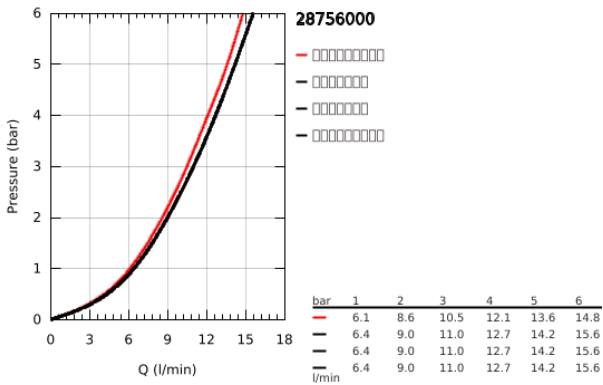

28 756 000 瑞雨都市型 160 四式手持花洒

产品描述

- Colour: 镀铬
- 雨淋式、喷射式、纯净式、香槟式
- 高仪持久镀铬饰面
- 快速清洁技术，防止水垢
- 内部水流导管，使用寿命更长
- 通用装配系统，适用于所有标准花洒软管
- 适用即时热水器
- 最低流量为7.5升/分钟

Pure Freude
an Wasser

28 756 000 瑞雨都市型 160 四式手持花洒

备件, 四月 2005 – now