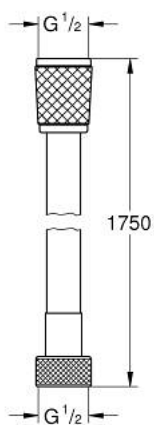

28 742 001 维达利天德 1750 花洒软管

产品描述

- Colour: 镀铬
- 1750 毫米
- ∅;光滑表面, 容易清洁
- ∅;拉伸强度500N
- 5巴抗压
- 70°C耐热
- ∅;抗折防弯
- 优尼斯接头 G 1/2" x 1/2"
- 高仪持久镀铬饰面