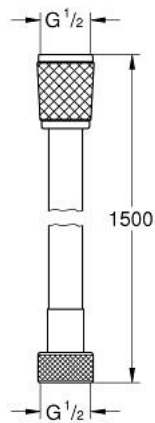

28 741 001 维达利天德 1500 花洒软管

产品描述

- Colour: 镀铬
- 1500 毫米
- 光滑表面，容易清洁
- 拉伸强度500N
- 5巴抗压
- 70°C耐热
- 抗折防弯
- 优尼斯接头 G 1/2" x 1/2"
- 高仪持久镀铬饰面