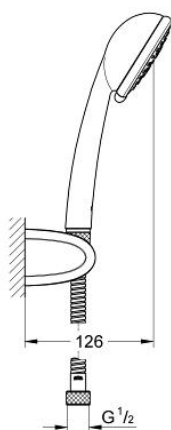

28 739 000 维达利天德 花洒配套

产品描述

- Colour: 镀铬
- 包含:
- hand shower (28 725)
- spray patterns: Jet, Rain
- 花洒头直径90毫米
- 嵌墙式花洒托架
- shower hose 1.750 mm (28 742)
- 高仪乐可节技术减少耗水量
- 高仪持久镀铬饰面
- carton pack

Pure Freude
an Wasser

28 739 000 维达利天德 花洒配套

备件, 十月 2004 – now

1: 滤网 (Spare part-nr. 0700200M)