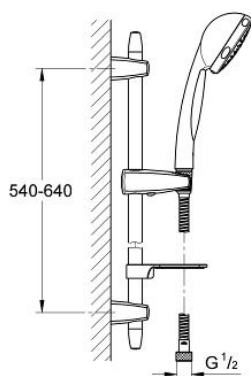

28 732 000 维达利舒适 100 三式花洒组合

产品描述

- Colour: 镀铬
- spray patterns: Jet / Rain / Massage
- 包含:
- hand shower (28 730)
- shower rail, 700 mm (27 176)
- shower hose 1.750 mm (28 745)
- soap dish (07 910)
- 高仪乐可节技术减少耗水量
- 4或9升/分钟流量限制器
- 高仪持久镀铬饰面
- 高仪冷触 安全外壳
- 高仪快可适 Plus (花洒托架间距 可调, 因而可使用现有钻孔)
- 不打结设计, 防止软管缠绕打结
- 快速清洁技术, 防止水垢
- carton pack