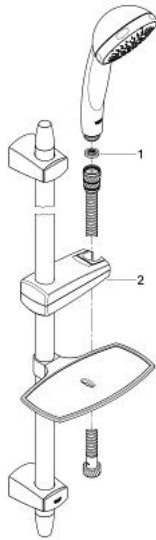

28 732 000 维达利舒适 100 三式花洒组合

产品描述

- Colour: 镀铬
- spray patterns: Jet / Rain / Massage
- 包含:
- hand shower (28 730)
- shower rail, 700 mm (27 176)
- shower hose 1.750 mm (28 745)
- soap dish (07 910)
- 高仪乐可节技术减少耗水量
- 4或9升/分钟流量限制器
- 高仪持久镀铬饰面
- 高仪冷触 安全外壳
- 高仪快可适 Plus (花洒托架间距 可调, 因而可使用现有钻孔)
- 不打结设计, 防止软管缠绕打结
- 快速清洁技术, 防止水垢
- carton pack

28 732 000 **维达利舒适 100 三式花洒组合**

备件, 十月 2004 – now

1: 滤网 (Spare part-nr. 0700200M)

2: 滑块 (Spare part-nr. 07879000)