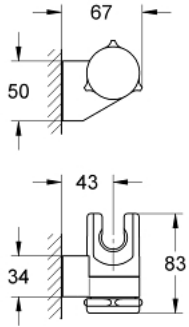

28 623 000 瑞舒 花洒托架

产品描述

- Colour: 镀铬
- 角度可调节
- 高仪持久镀铬饰面

28 623 000 瑞舒 花洒托架

备件, 一月 1991 - now

1: 面板 (Spare part-nr. 45652P00)