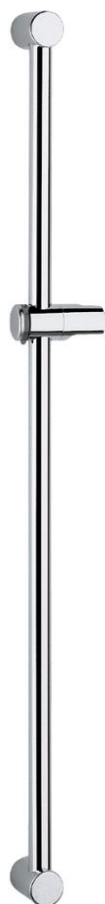

28 621 000 瑞舒 花洒杆, 1000毫米

产品描述

- Colour: 镀铬
- 直径28毫米
- 带嵌墙式托架
- 滑动元件及旋转托架
- 使用一键停止可调节倾角
- 使用一键停止可调节高度
- 高仪持久镀铬饰面

28 621 000 瑞舒 花洒杆, 1000毫米

备件, 七月 2004 – now

1: 滑块 (Spare part-nr. 45650IP0)

1.1: 面板 (Spare part-nr. 45652P00)

2: 花洒杆托架 (Spare part-nr. 45196IP0)

2.1: 面板 (Spare part-nr. 45652P00)

3: 平衡板 (Spare part-nr. 45459000)*

* Optional accessories