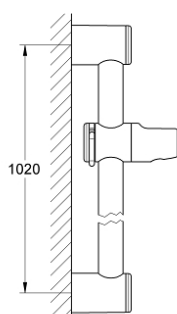

28 621 000 瑞舒 花洒杆, 1000毫米

产品描述

- Colour: 镀铬
- 直径28毫米
- 带嵌墙式托架
- 滑动元件及旋转托架
- 使用一键停止可调节倾角
- 使用一键停止可调节高度
- 高仪持久镀铬饰面

28 621 000 瑞舒 花洒杆, 1000毫米

备件, 七月 2004 – now

1: 滑块 (Spare part-nr. 45650IP0)

1.1: 面板 (Spare part-nr. 45652P00)

2: 花洒杆托架 (Spare part-nr. 45196IP0)

2.1: 面板 (Spare part-nr. 45652P00)

3: 平衡板 (Spare part-nr. 45459000)*

* Optional accessories