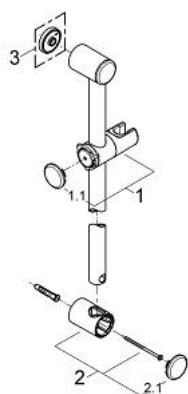

28 621 000 瑞舒 花洒杆, 1000毫米

产品描述

- Colour: 镀铬
- 直径28毫米
- 带嵌墙式托架
- 滑动元件及旋转托架
- 使用一键停止可调节倾角
- 使用一键停止可调节高度
- 高仪持久镀铬饰面

28 621 000 瑞舒 花洒杆, 1000毫米

备件, 七月 2004 – now

1: 滑块 (Spare part-nr. 45650IP0)

1.1: 面板 (Spare part-nr. 45652P00)

2: 花洒杆托架 (Spare part-nr. 45196IP0)

2.1: 面板 (Spare part-nr. 45652P00)

3: 平衡板 (Spare part-nr. 45459000)*

* Optional accessories