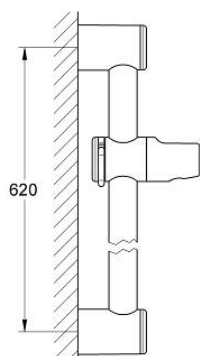

## 28 620 000 瑞舒 通用花洒杆 600毫米

### 产品描述

- Colour: 镀铬
- 直径28毫米
- 带嵌墙式托架
- 滑动元件及旋转托架
- 使用一键停止可调节倾角
- 使用一键停止可调节高度
- 高仪持久镀铬饰面

## 28 620 000 瑞舒 通用花洒杆 600毫米

备件, 七月 2004 – now

1: 滑块 (Spare part-nr. 45650IP0)

1.1: 面板 (Spare part-nr. 45652P00)

2: 花洒杆托架 (Spare part-nr. 45196IP0)

2.1: 面板 (Spare part-nr. 45652P00)

3: 平衡板 (Spare part-nr. 45459000)\*