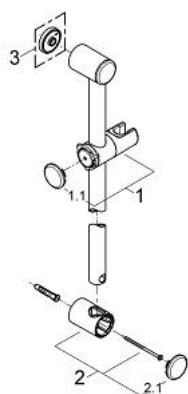

## 28 620 000 瑞舒 通用花洒杆 600毫米

### 产品描述

- Colour: 镀铬
- 直径28毫米
- 带嵌墙式托架
- 滑动元件及旋转托架
- 使用一键停止可调节倾角
- 使用一键停止可调节高度
- 高仪持久镀铬饰面

## 28 620 000 瑞舒 通用花洒杆 600毫米

备件, 七月 2004 – now

1: 滑块 (Spare part-nr. 45650IP0)

1.1: 面板 (Spare part-nr. 45652P00)

2: 花洒杆托架 (Spare part-nr. 45196IP0)

2.1: 面板 (Spare part-nr. 45652P00)

3: 平衡板 (Spare part-nr. 45459000)\*