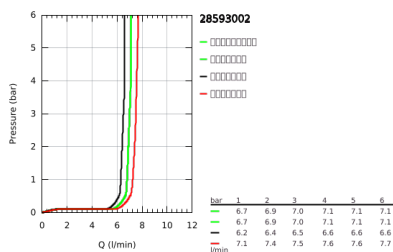

28 593 002 新天瀑 花洒组合, 4种喷洒模式

产品描述

- Colour: 镀铬
- 包含:
- 天瀑三式手持花洒 28578
- 新天瀑通用600 毫米花洒杆(27 523)
- 花洒软管, 1750毫米1/2" x 1/2" (28 154)
- 高仪易触得置物架 (27 596 000)
- 高仪幻洒技术
- 高仪持久镀铬饰面
- 快速清洁技术, 防止水垢
- 内部水流导管, 使用寿命更长
- 防跌落硅胶保护环, 防止花洒掉落损坏, 同时保护家人安全
- 适用即时热水器
- 推荐最低水压 1.0 Bar

28 593 002 新天瀑 花洒组合, 4种喷洒模式

备件, 三月 2017 – now

1: 滤网 (Spare part-nr. 0700200M)

2: 滑块 (Spare part-nr. 48099000)