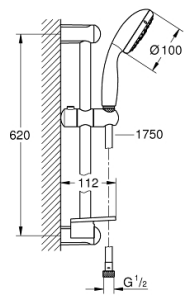

28 593 002 新天瀑 花洒组合, 4种喷洒模式

产品描述

- Colour: 镀铬
- 包含:
- 天瀑三式手持花洒 28578
- 新天瀑通用600 毫米花洒杆(27 523)
- 花洒软管, 1750毫米1/2" x 1/2" (28 154)
- 高仪易触得置物架 (27 596 000)
- 高仪幻洒技术
- 高仪持久镀铬饰面
- 快速清洁技术, 防止水垢
- 内部水流导管, 使用寿命更长
- 防跌落硅胶保护环, 防止花洒掉落损坏, 同时保护家人安全
- 适用即时热水器
- 推荐最低水压 1.0 Bar

28 593 002 新天瀑 花洒组合, 4种喷洒模式

备件, 三月 2017 – now

1: 滤网 (Spare part-nr. 0700200M)

2: 滑块 (Spare part-nr. 48099000)