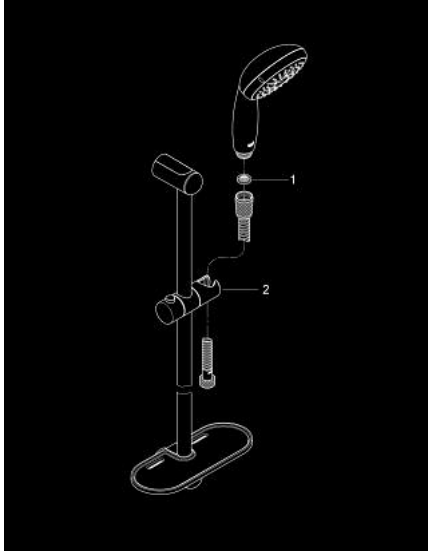

28 593 002 新天瀑 花洒组合, 4种喷洒模式

产品描述

- Colour: 镀铬
- 包含:
- 天瀑三式手持花洒 28578
- 新天瀑通用600 毫米花洒杆(27 523)
- 花洒软管, 1750毫米1/2" x 1/2" (28 154)
- 高仪易触得置物架 (27 596 000)
- 高仪幻洒技术
- 高仪持久镀铬饰面
- 快速清洁技术, 防止水垢
- 内部水流导管, 使用寿命更长
- 防跌落硅胶保护环, 防止花洒掉落损坏, 同时保护家人安全
- 适用即时热水器
- 推荐最低水压 1.0 Bar

28 593 002 新天瀑 花洒组合, 4种喷洒模式

备件, 三月 2017 – now

1: 滤网 (Spare part-nr. 0700200M)

2: 滑块 (Spare part-nr. 48099000)