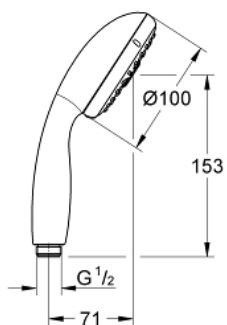

28 578 001 新天瀑 四式手持花洒

产品描述

- Colour: 镀铬
- 富氧雨淋式、雨淋式、喷射式、按摩式
- 高仪幻洒技术
- 高仪持久镀铬饰面
- 快速清洁技术，防止水垢
- 内部水流导管，使用寿命更长
- 防跌落硅胶保护环，防止花洒掉落损坏，同时保护家人安全
- 通用装配系统，适用于所有标准花洒软管
- 适用即时热水器
- 推荐最低水压 1.0 Bar

Pure Freude
an Wasser

28 578 001 新天瀑 四式手持花洒

备件, 八月 2010 – now

1: 滤网 (Spare part-nr. 0700200M)