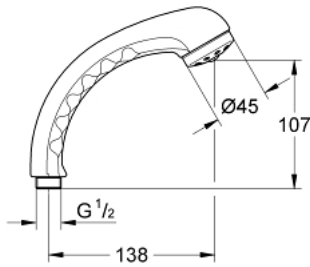

28 537 000 瑞舒 手持花洒

产品描述

- Colour: 镀铬
- 金属喷洒板
- 高仪持久镀铬饰面
- 流量限制
- 通用装配系统, 适用于所有标准花洒软管
- 1至6巴下4或9升/分钟最大流量

Pure Freude
an Wasser

28 537 000 瑞舒 手持花洒

备件, 一月 1989 - now

1: 花洒头 (Spare part-nr. 45450000)