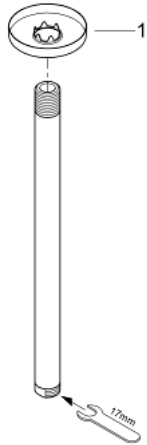

28 497 000 瑞雨 吊顶花洒臂 292毫米

产品描述

- Colour: 镀铬
- 金属材质
- 连接螺丝 1/2"
- 带圆形装饰盖
- 适用于所有瑞雨头顶花洒
- 高仪持久镀铬饰面

28 497 000 瑞雨 吊顶花洒臂 292毫米

备件, 一月 2002 - now

1: 法兰盘 (Spare part-nr. 11741000)