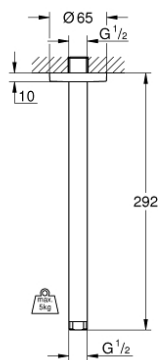

28 497 000 瑞雨 吊顶花洒臂 292毫米

产品描述

- Colour: 镀铬
- 金属材质
- 连接螺丝 1/2"
- 带圆形装饰盖
- 适用于所有瑞雨头顶花洒
- 高仪持久镀铬饰面

28 497 000 瑞雨 吊顶花洒臂 292毫米

备件, 一月 2002 - now

1: 法兰盘 (Spare part-nr. 11741000)