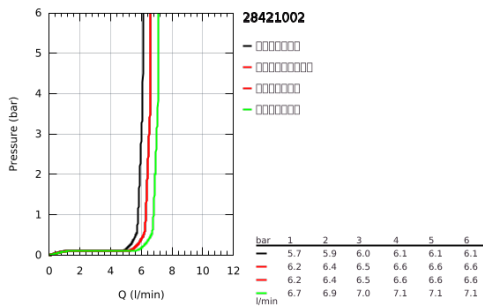

28 421 002 新天瀑 四式手持花洒

产品描述

- Colour: 镀铬
- 富氧雨淋式、雨淋式、喷射式、按摩式
- 高仪乐可节技术减少耗水量
- 高仪幻洒技术
- 高仪持久镀铬饰面
- 快速清洁技术，防止水垢
- 内部水流导管，使用寿命更长
- 防跌落硅胶保护环，防止花洒掉落损坏，同时保护家人安全
- 通用装配系统，适用于所有标准花洒软管
- 适用即时热水器
- 推荐最低水压 1.0 Bar

Pure Freude
an Wasser

28 421 002 新天瀑 四式手持花洒

备件, 三月 2017 – now

1: 滤网 (Spare part-nr. 0700200M)