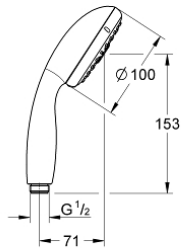

28 421 002 新天瀑 四式手持花洒

产品描述

- Colour: 镀铬
- 富氧雨淋式、雨淋式、喷射式、按摩式
- 高仪乐可节技术减少耗水量
- 高仪幻洒技术
- 高仪持久镀铬饰面
- 快速清洁技术，防止水垢
- 内部水流导管，使用寿命更长
- 防跌落硅胶保护环，防止花洒掉落损坏，同时保护家人安全
- 通用装配系统，适用于所有标准花洒软管
- 适用即时热水器
- 推荐最低水压 1.0 Bar

Pure Freude
an Wasser

28 421 002 新天瀑 四式手持花洒

备件, 三月 2017 – now

1: 滤网 (Spare part-nr. 0700200M)