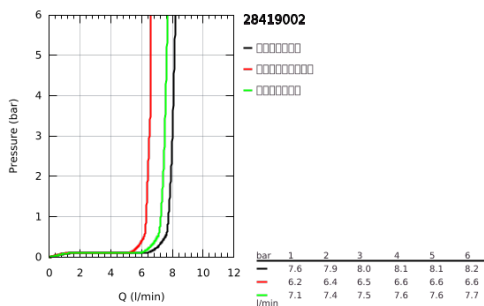

28 419 002 新天瀑 三式手持花洒

产品描述

- Colour: 镀铬
- 富氧富氧雨淋式、雨淋式、按摩式
- 高仪乐可节技术减少耗水量
- 高仪幻洒技术
- 高仪持久镀铬饰面
- 快速清洁技术，防止水垢
- 内部水流导管，使用寿命更长
- 防跌落硅胶保护环，防止花洒掉落损坏，同时保护家人安全
- 通用装配系统，适用于所有标准花洒软管
- 适用即时热水器
- 推荐最低水压 1.0 Bar

Pure Freude
an Wasser

28 419 002 新天瀑 三式手持花洒

备件, 三月 2017 – now

1: 滤网 (Spare part-nr. 0700200M)