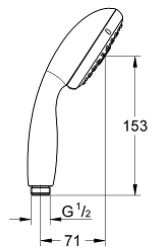

28 419 002 新天瀑 三式手持花洒

产品描述

- Colour: 镀铬
- 富氧富氧雨淋式、雨淋式、按摩式
- 高仪乐可节技术减少耗水量
- 高仪幻洒技术
- 高仪持久镀铬饰面
- 快速清洁技术，防止水垢
- 内部水流导管，使用寿命更长
- 防跌落硅胶保护环，防止花洒掉落损坏，同时保护家人安全
- 通用装配系统，适用于所有标准花洒软管
- 适用即时热水器
- 推荐最低水压 1.0 Bar

Pure Freude
an Wasser

28 419 002 新天瀑 三式手持花洒

备件, 三月 2017 – now

1: 滤网 (Spare part-nr. 0700200M)