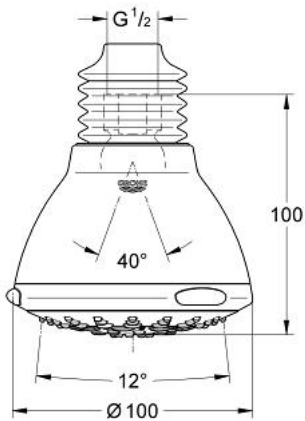

28 397 000 莫维瑞欧 头顶花洒，5种喷洒模式&#160;

产品描述

- Colour: 镀铬
- 伞射式/雨淋式/按摩式/香槟泡沫式出水
- 球形接头
- 高仪持久镀铬饰面
- 快速清洁技术，防止水垢

## 28 397 000 莫维瑞欧 头顶花洒，5种喷洒模式&#160;

备件, 八月 2006 – now

1: 轴 (Spare part-nr. 45199BI0)

2: 连接垫圈 (Spare part-nr. 0138900M)

3: 滤网 (Spare part-nr. 0676800M)